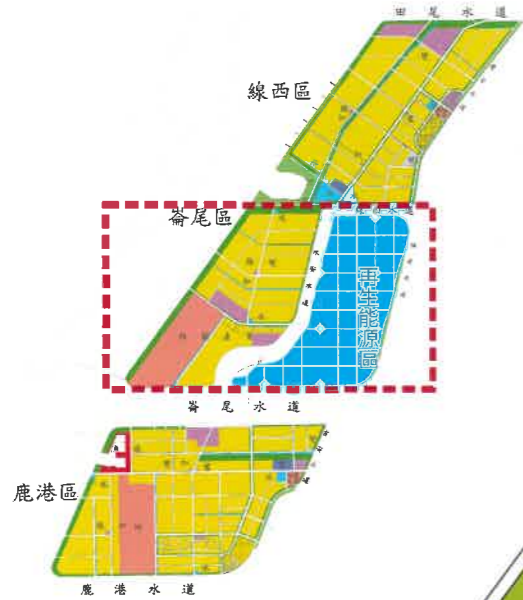

彰濱工業區鹿港區

一

西區

東區

鹿港市區

鹿港市區

黑字：購
 紅字：租
 產業用地二：

社區用地

三

二

三

彰濱產業園區崙尾區

西區

東區

一

二