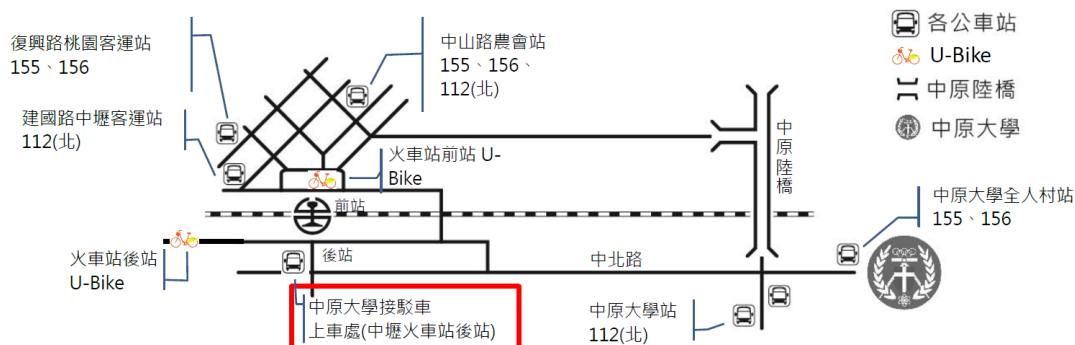

10. 住宿訊息：本活動無提供住宿，遠道而來之學員請自行安排住宿，提供中原招待所官網資訊 (<http://guesthouse.cycu.edu.tw/>) 參考，訂房憑本活動報名成功信函可享「優惠一」價格。

11. 聯絡人：中原大學科學與人文教育發展中心 余沛臻
聯絡電話/ 03-2652092 電子郵件/ cycuedsh@gmail.com

中原大學科教中心
粉絲團

中原大學科教中心
Line 官方帳號