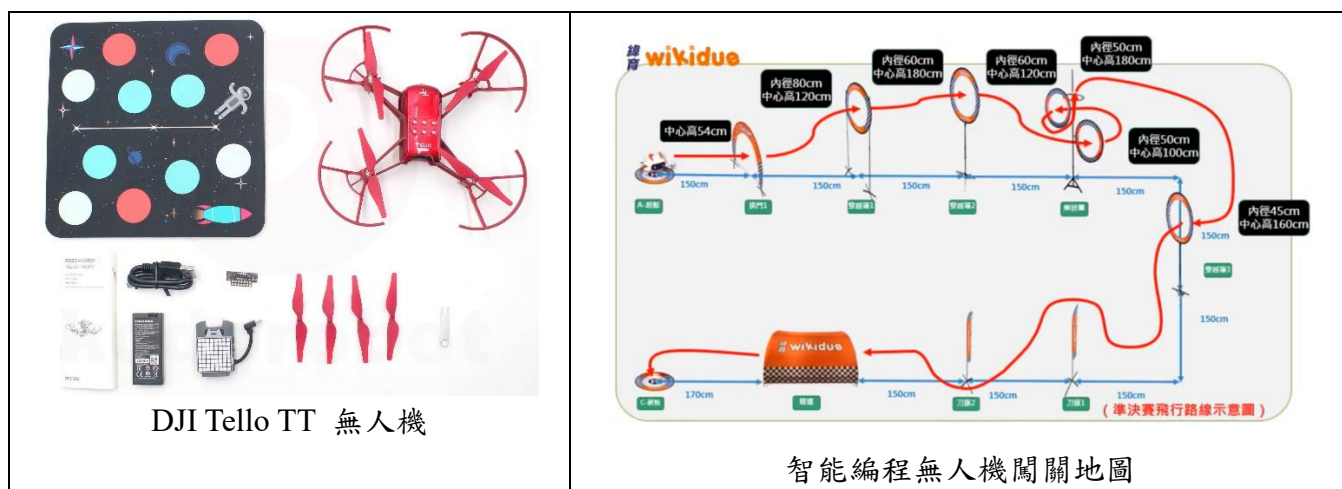

# 明新科大工學院 2021 寒假科技與工程體驗營

主題:智能編程無人機闖關飛行

承辦單位:資工系

時間:2021/1/27(三)

地點:逢喜樓 512

費用:全程免費並提供研習證明

聯絡人:資工系助理張先生 03-5593142~3481

## 2021/1/27 資工系活動時程表

時間	活動內容	地點
9:00-9:30	報到	鴻超樓一樓
9:30-10:30	工院七系共同宣導	鴻超樓國際會議廳
10:30-12:00	初級圖控程式無人機飛行闖關	逢喜樓 512
12:00-13:00	午餐	逢喜樓 512
13:00-14:00	進階圖控程式無人機飛行闖關	逢喜樓 512
14:00-15:00	圖控程式無人機飛行闖關競賽	逢喜樓 512
15:00-15:30	頒發競賽獎狀與研習證明	逢喜樓 512
15:30-16:00	賦歸	