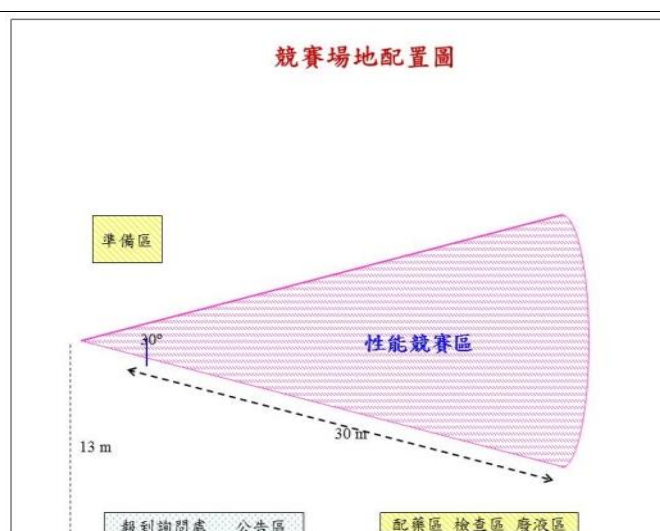

競賽路線

明新科大地址:新竹縣新豐鄉新興路一號

交通方式:

1. 搭乘台鐵區間車至新豐火車站下車, 步行約 15 分鐘至明新科大。
2. 搭乘縱貫線客運直接至明新科大站下車。