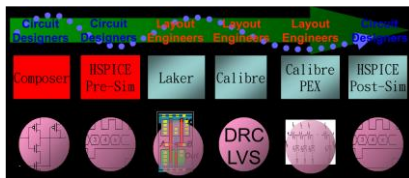

明新科大工學院 2021 寒假科技與工程體驗營

主題:積體電路佈局與搖搖棒實作

承辦單位:電子系

時間:2021/1/27(三)

地點:電子館 307、308，明學樓 1 樓封裝類產線

費用:全程免費並提供研習證明

聯絡人:電子系助理余先生 03-5593142~3146

2021/1/27 電子系活動時程表

時間	活動內容	地點
9:00-9:30	報到	鴻超樓一樓
9:30-10:30	工院七系共同宣導	鴻超樓國際會議廳
10:30-12:00	積體電路佈局實作	電子館 308
12:00-13:00	午餐	明學樓 203
13:00-14:30	搖搖棒實作	電子館 307
14:30-15:00	封裝類產線參觀	明學樓 1 樓
15:00-15:30	頒發競賽獎狀與研習證明	明學樓 201
15:30-16:00	賦歸	

Full Custom Design Flow

紅綠燈電路佈局圖(佈局面積為 $62.3\mu\text{m} \times 30.8\mu\text{m} = 1934.2\mu\text{m}^2$)