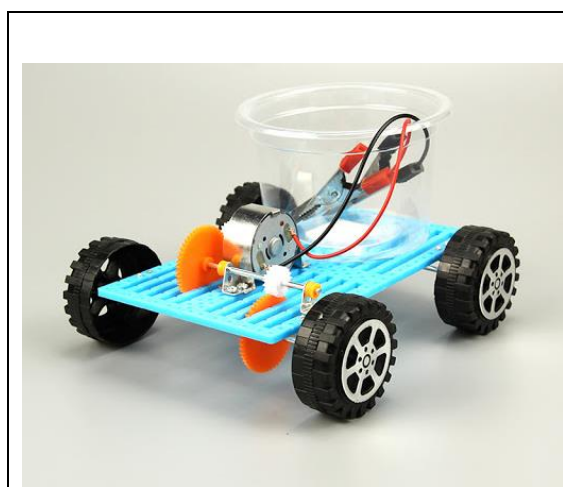

明新科大工學院 2021 寒假科技與工程體驗營

主題:化學動力車製作原理與實作競賽

承辦單位:化材系

時間:2021/1/27(三)

地點:化材館 201

費用:全程免費並提供研習證明

聯絡人:化材系助理王小姐 03-5593142~3357

2021/1/27 化材系活動時程表

時間	活動內容	地點
9:00-9:30	報到	鴻超樓一樓
9:30-10:30	工院七系共同宣導	鴻超樓國際會議廳
10:30-12:00	化學動力車製作原理講解	化材館 201
12:00-13:00	午餐	化材館 201
13:00-14:00	化學動力車實作	化材館 201
14:00-15:00	化學動力車競賽	化材館
15:00-15:30	頒發競賽獎狀與研習證明	化材館 201
15:30-16:00	賦歸	

化學動力車