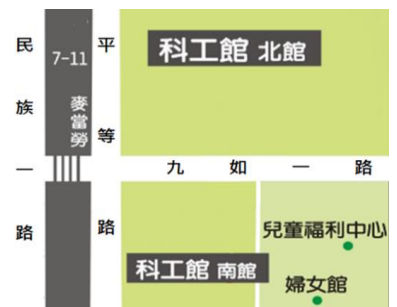

類型	活動名稱	日期	時間	費用	人數	活動對象	地點
玩具科學	MS.創意積木·桌遊：賽車設計邏輯起跑線	1/22-1/23	0900-1600	2,500	22	小二至小六	南館S206研習教室
	科學魔術ONE TOUCH冬令營	1/27-1/28	0900-1700	2,400	36	小三至小六	南館S203研習教室
	「轉動-趣味科學動手做」冬令營	2/1-2/2	0900-1600	1,900	36	小三至小六	北館5樓科學教室
	頂級玩家-拓荒者與城市開拓者的桌遊爭霸(可攜回價值約200元的桌遊)	2/3	0900-1600	1,200	24	小五至國中	北館3樓科學教室
生活科學	暈頭轉向-旋風空氣營	1/18	0900-1600	1,100	36	小三至小六	北館5樓科學教室
	移動の眼珠~魔幻視界真奇妙	1/19	0900-1600	1,100	36	小五至小六	北館5樓科學教室
	科普教育研習營	1/21	0900-1600	1,100	30	小一至小六	北館3樓科學教室
	科普教育研習營-「橡」「磁」「氣」車	1/22	0900-1600	1,100	30	小三至小六	北館5樓科學教室
	地圖開箱-世界大冒險	1/22	0900-1600	1,100	36	小三至小四	北館3樓科學教室
	叢林大戰-不可思議的植物兵團	1/23	0900-1600	1,100	36	小二至小四	南館S203研習教室
	環遊世界造飛機冬令營	1/29-1/30	0900-1700	2,400	36	小三至小六	南館S203研習教室
	保養科學大百科	1/30	0900-1600	1,600	36	小四以上	北館3樓科學教室
	眼睛的騙局~視視而非魔法營	1/31	0900-1600	1,100	36	小四至小六	北館3樓科學教室
	不要破氣-「水生電趣味科學探索」冬令營	1/31	0900-1600	1,100	36	小三至小六	北館5樓科學教室
	運動瘋--球類競技場冬令營	1/31	0900-1600	1,100	36	小三至小六	南館S205研習教室
	科學偵探事件簿	2/3	0900-1600	1,100	36	小五至國一	北館4樓水資源教室
	「跟著阿光節能趣」冬令營(本活動部份經費由工研院贊助·參加者贈送節能宣傳品環保耐熱陶瓷吸水杯墊1個)	2/7-2/8	0900-1600	1,600	36	小三至小六	北館3樓科學教室
	魔法偵探營-神秘的魔科寶石(三日)	2/7-2/9	0900-1600	4,800	20	小一至小四	北館5樓科學教室

冬令營小叮嚀

★報到事項：

- 報到時間為活動開始前20分鐘，敬請準時報到參加。
- 南館活動請至南館大廳報到，北館活動請至北館大廳報到（地點如圖）。

★活動皆含午餐，建議請自備環保餐具。

報名注意事項：

一、報名方式-上網登錄本館會員並線上報名

網址：<https://serv.nstm.gov.tw>；或本館網頁/報名/推廣教育活動報名

二、繳費方式(敬請於報名後5日內繳費)

- 郵局劃撥→帳號：42135709 戶名：國立科學工藝博物館 [請於通訊欄註明學員姓名與活動日期、名稱]
- 線上刷卡(信用卡付款)
- ATM轉帳繳款(報名後取得16碼銷帳編號，進行轉帳)
- 親至本館以現金繳費

三、退費規則

- 報名後因故不克參加活動需辦理退費者，請先來電告知欲辦理申請退費，本館將寄發退費申請書供申請人填寫退款銀行、戶名及帳號，請務必於收到申請書後3日內填妥回傳。
- 退費計算方式及退費限制如下：
 - (1) 退費申請距活動開始八日(含)前，退還活動費用 90%。
 - (2) 退費申請距活動開始七日至一日前，退還活動費用 70%。
 - (3) 活動當日不予退費。
 - (4) 因法定傳染病，無法參加當日活動，或活動日生病，憑醫院證明或診療收據，得辦理全額退費。
- 活動開始未報到參加者，視同自願放棄權利，恕不予辦理退費。
- 本館保留因報名人數不足或天災等不可抗力等因素，延期辦理或取消活動之權利，並辦理全額退費。

詳情請看2020
冬令營專屬網頁

2020 新加坡親子科學育樂冬令營

1. 日期: 109 年 1 月 28 日(大年初四)至 2 月 2 日 (6 天 5 夜)
2. 對象: 一般家庭親子(國小以上學生為宜)
3. 人數: 24 人(16 人始出團)
4. 費用: 早鳥價 每人 NT\$49,000 元 (限報名前 16 名, 且於報名後 7 日內繳交每人 NT\$10,000 訂金者), 一般價每人 NT\$52,000 元。