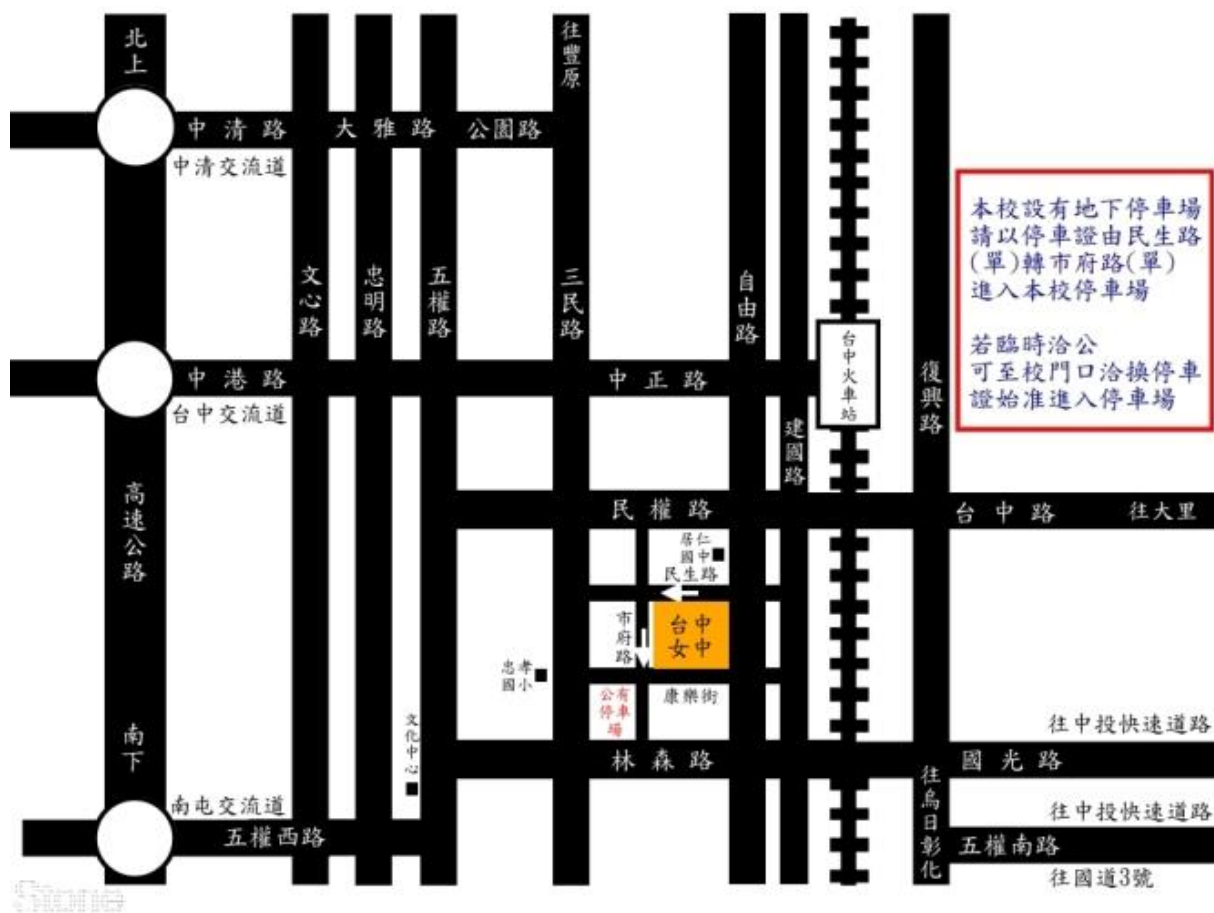

交通資訊

*從高速公路：

請下臺中中港交流道後直行中港路一段→接中正路→至自由路右轉→過居仁國中→民生路右轉→第一個紅綠燈左轉（市府路）→學校停車場

*從省道：（彰化往臺中方向）

復興路（省道）→林森路左轉進入地下道→自由路右轉→民生路左轉→第一個紅綠燈左轉（市府路）→學校停車場

*資訊來源：臺中女中校方網站